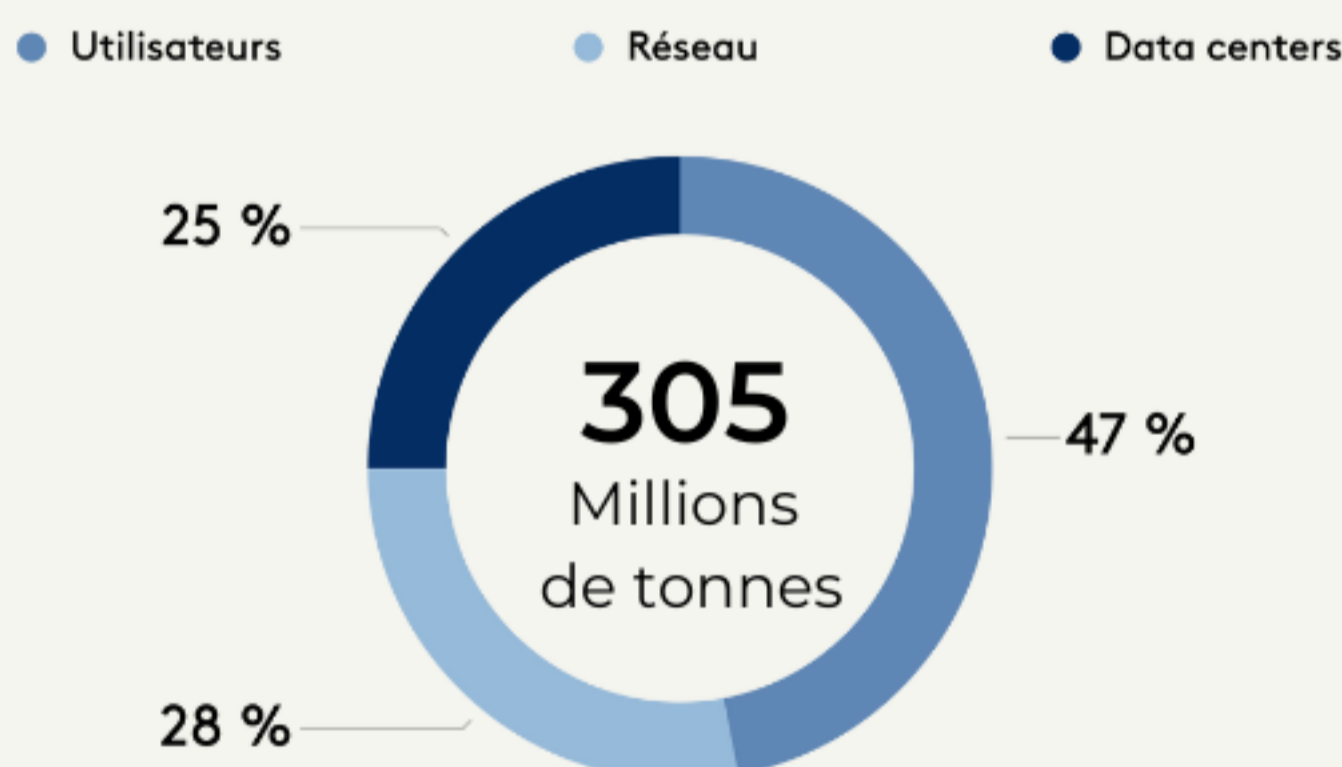

La pollution numérique et ses impacts environnementaux

De matières premières nécessaires pour produire un ordinateur

Des gaz à effet de serre mondiaux sont générés par le numérique

De la consommation mondiale d'électricité est générée par le numérique

Le numérique mondial c'est :

34
milliards

D'appareils numériques

4,1
milliards

D'utilisateurs réguliers

50
millions

De Tonnes d'équipements jetés

12 MILLIARDS

D'e-mails envoyés toutes les heures dans le monde

Répartition des émissions de gaz à effet de serre du numérique

80 000

Recherches Google effectuées chaque seconde